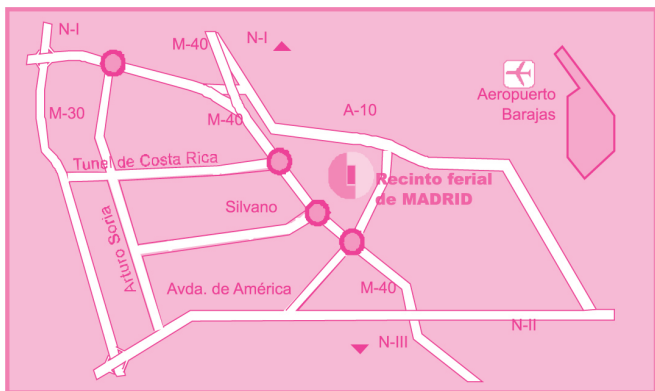

MEDIOS DE TRANSPORTE

COCHE

Por la **M-40**, seguir las flechas IFEMA
Feria de Madrid - Salida 7.

Por la **A-10** seguir las flechas IFEMA - Feria de Madrid
Salida 6. (Aparcamiento fácil)

METRO

Línea 8 - Estación Campo de las Naciones

AUTOBUSES

Línea 112 - Mar de Cristal - Alameda de Osuna
IFEMA

Línea 122 - Avenida de América - Campo de las
Naciones - IFEMA

Línea 828 - Universidad Autónoma - Alcobendas
Canillejas - IFEMA

Servicio Especial (SE) - Canillejas - IFEMA